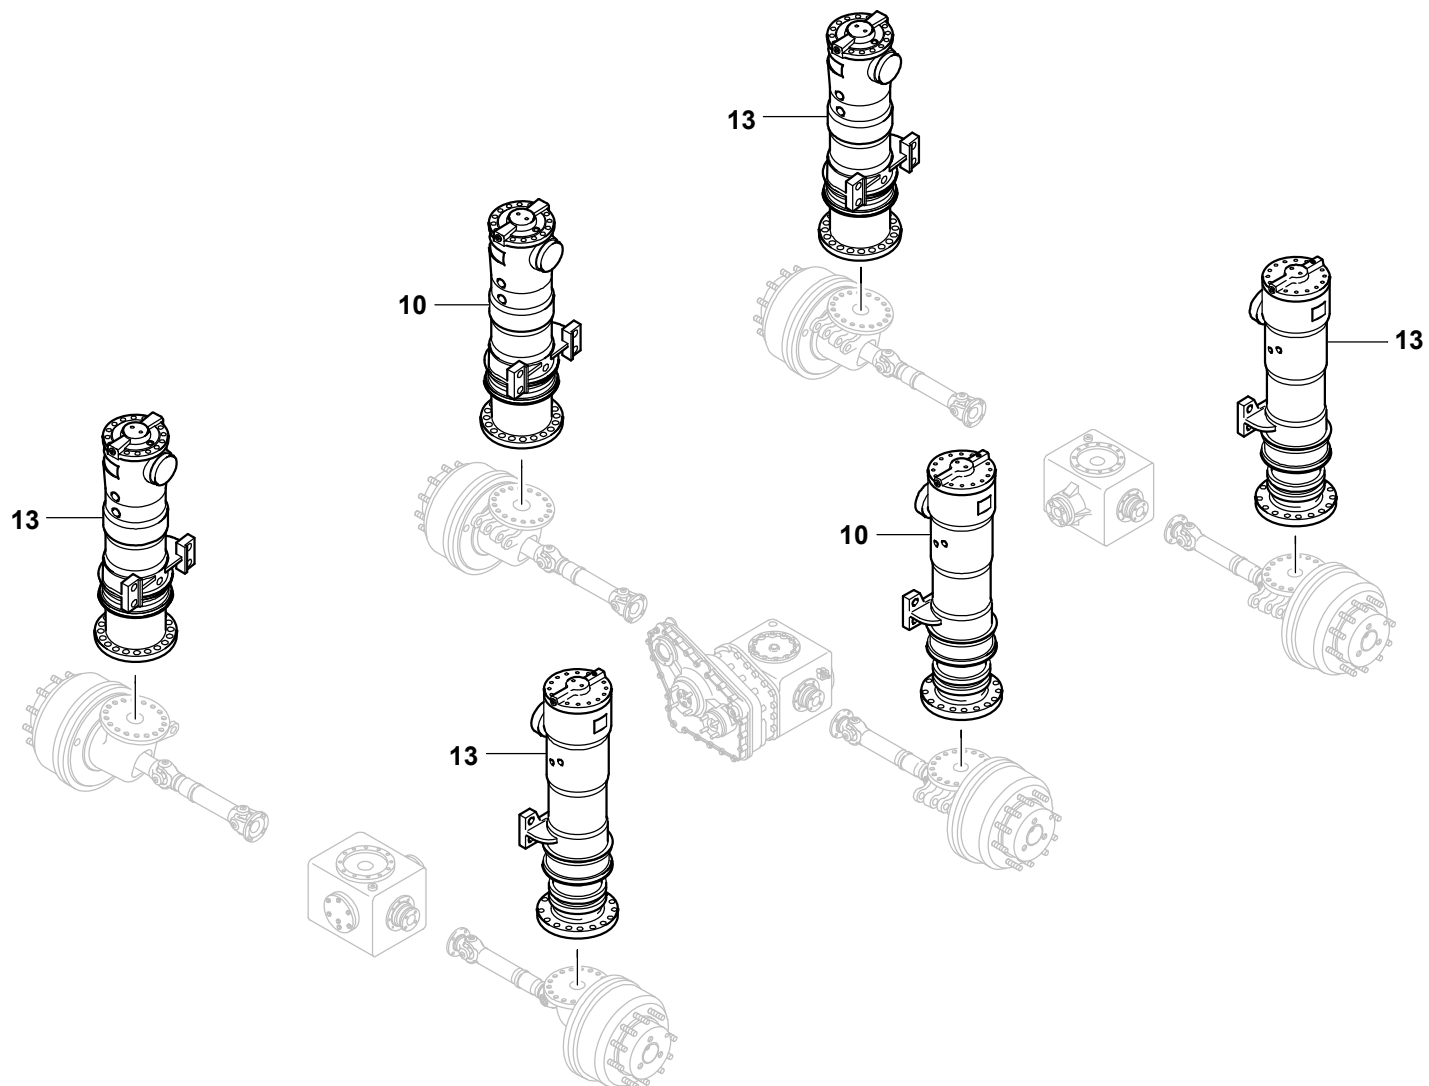

GROVEANBAU ACHSEN 6X6
AXLE ATTACHMENT 6X6BILDTADEL
PICTORIAL DISPLAY**GMK3060**

02.18

4239784-ETL A

2/5

GROVEANBAU ACHSEN 6X6
AXLE ATTACHMENT 6X6BILDTADEL
PICTORIAL DISPLAY**GMK3060**

02.18

4239784-ETL A

3/5

GROVE

ANBAU ACHSEN 6X6
 AXLE ATTACHMENT 6X6

BILDTAFEL
 PICTORIAL DISPLAY

GMK3060

02.18

4239784-ETL A

4/5

GROVE

ANBAU ACHSEN 6X6
 AXLE ATTACHMENT 6X6

BILDTAFEL
 PICTORIAL DISPLAY

GMK3060

02.18

4239784-ETL A

5/5